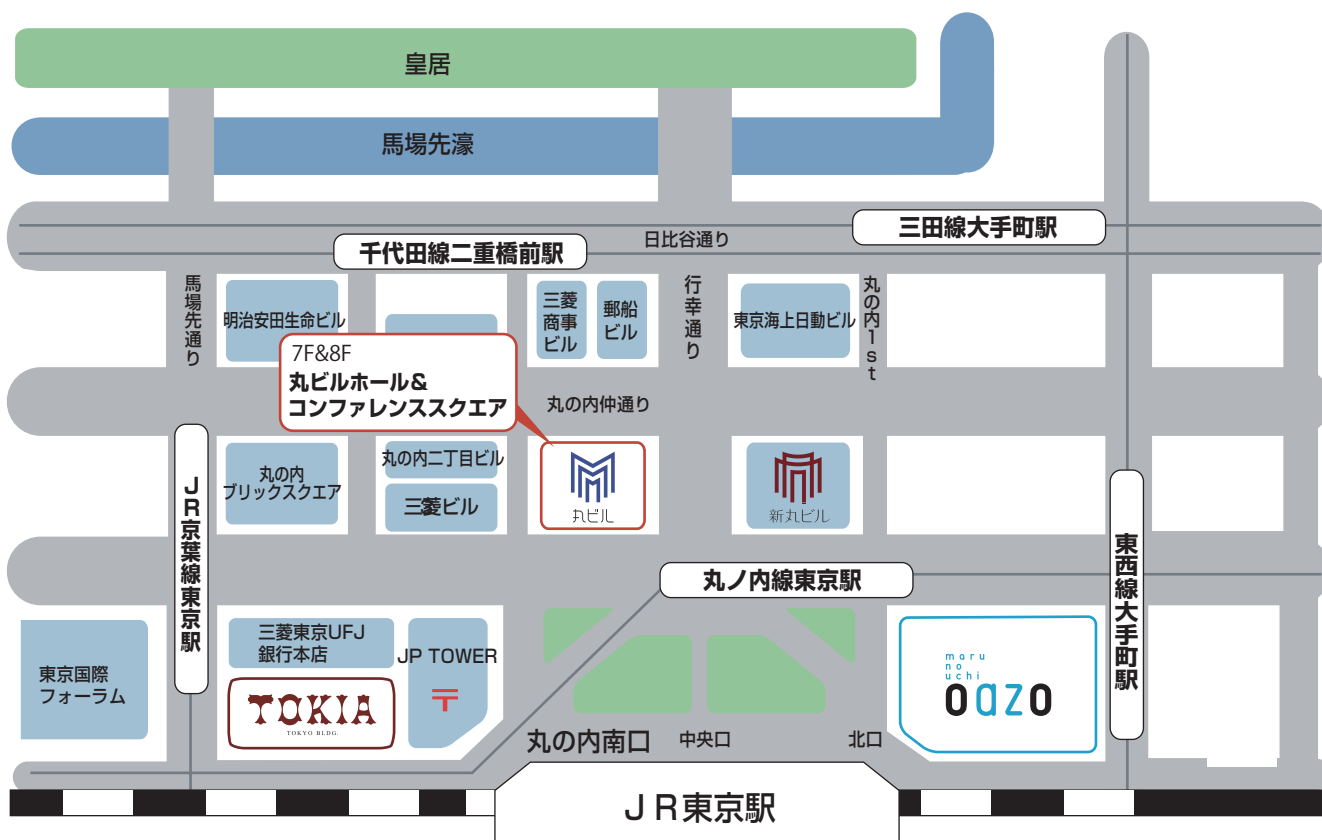

## 丸ビル ホール&amp;コンファレンススクエア アクセスマップ

## 交通アクセスのご案内

- JR  
「東京駅」(丸の内南口) . . . . . 徒歩 約1分
- 地下鉄  
丸の内線「東京駅」地下道経由 . . . . . 直結  
千代田線「二重橋前駅」 . . . . . 直結